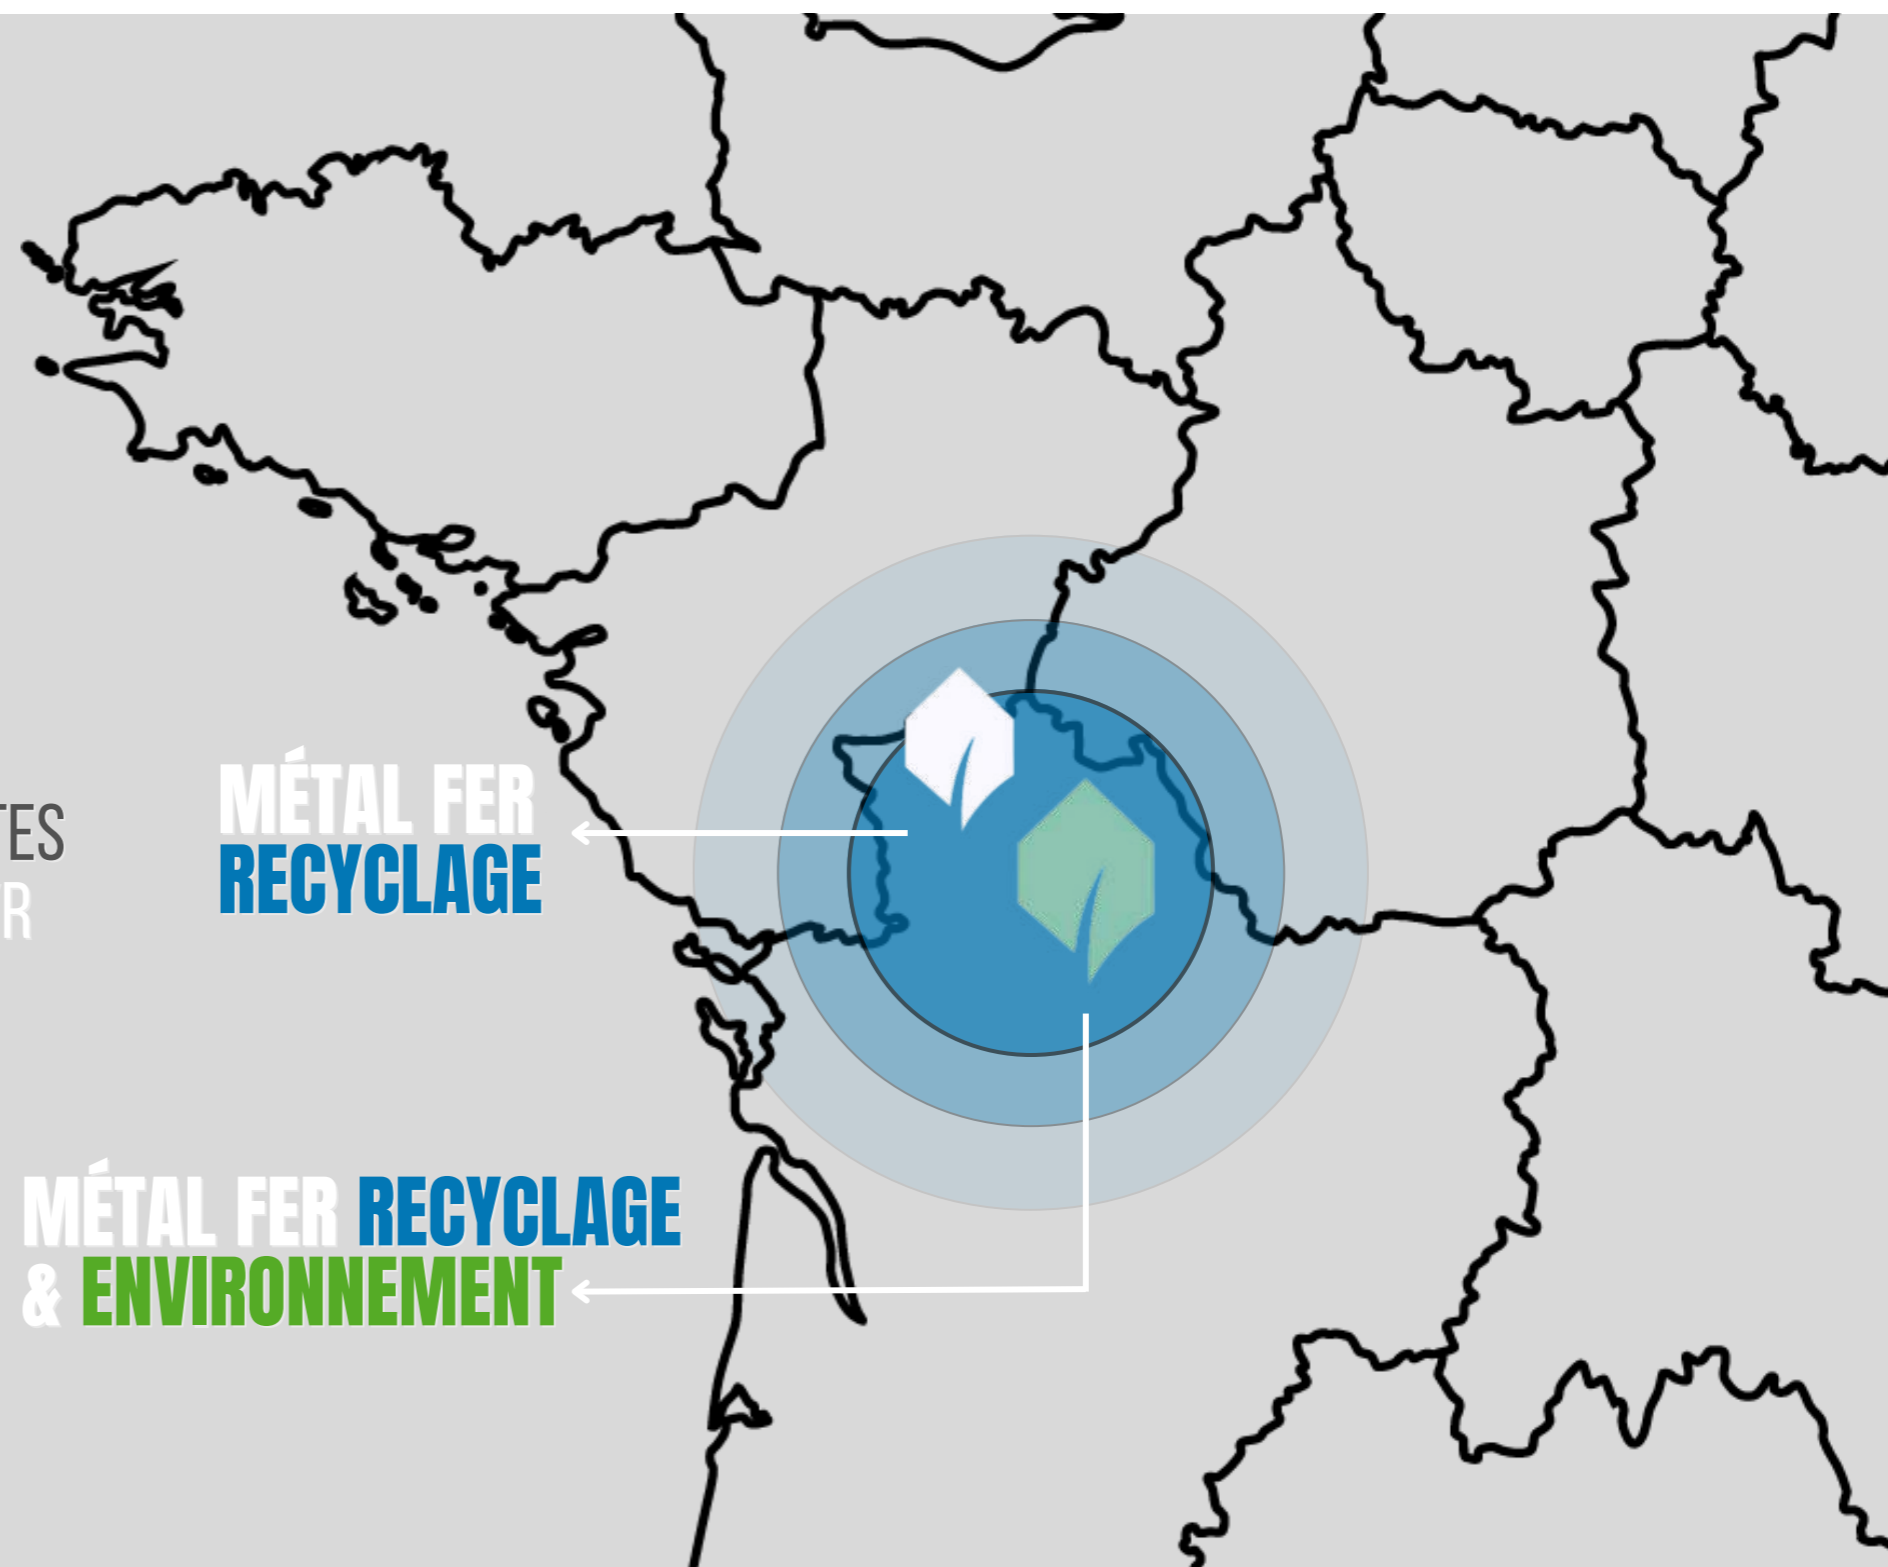

86210 BONNEUIL-MATOURS • 86360 CHASSENEUIL-DU-POITOU • 86490 BEAUMONT-SAINT-CYR • 79450 SAINT-AUBIN-LE-CLOUD

CONTENANTS SPECIFIQUES

**COMPACTEUR POSTE
FIXE OU MONOBLOC**

**BENNE
ÉTANCHE**

MÉTAL FER RECYCLAGE & ENVIRONNEMENT

3 SITES DANS LA VIENNE (86) ET 1 SITE DANS LES
DEUX-SÈVRES (79)

- MÉTAL FER **RECYCLAGE**
L'OISILLON, 86210 BONNEUIL-MATOURS
 - MÉTAL FER **ENVIRONNEMENT**
26 BIS ROUTE DU XXIÈME SIÈCLE, 86360 CHASSNEUIL-DU-POITOU
 - MÉTAL FER **ENVIRONNEMENT**, SITE DE RECYCLAGE DÉCHETS INERTES
LIEU DIT LES CHAMPS FAULCON, RN 10, 86490 BEAUMONT-SAINT-CYR
-
- MÉTAL FER **RECYCLAGE**
LES GRANDES MOTTES, 79450 SAINT-AUBIN-LE-CLOUD